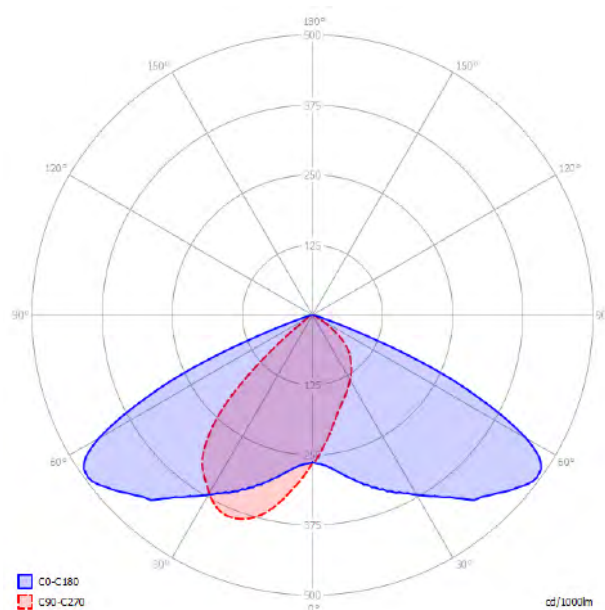

Similar products:

Ecoline 80W

order no.	product code	color temperature	CCT	luminous flux
51760-65	NL-ECL-540×260-80W-WC	cold white	6 500 K	11 020 lm
51760-50	NL-ECL-540×260-80W-WD	daylight white	5 000 K	11 020 lm
51760-40	NL-ECL-540×260-80W-WN	normal white	4 000 K	11 020 lm
51760-30	NL-ECL-540×260-80W-WW	warm white	3 000 K	9 930 lm